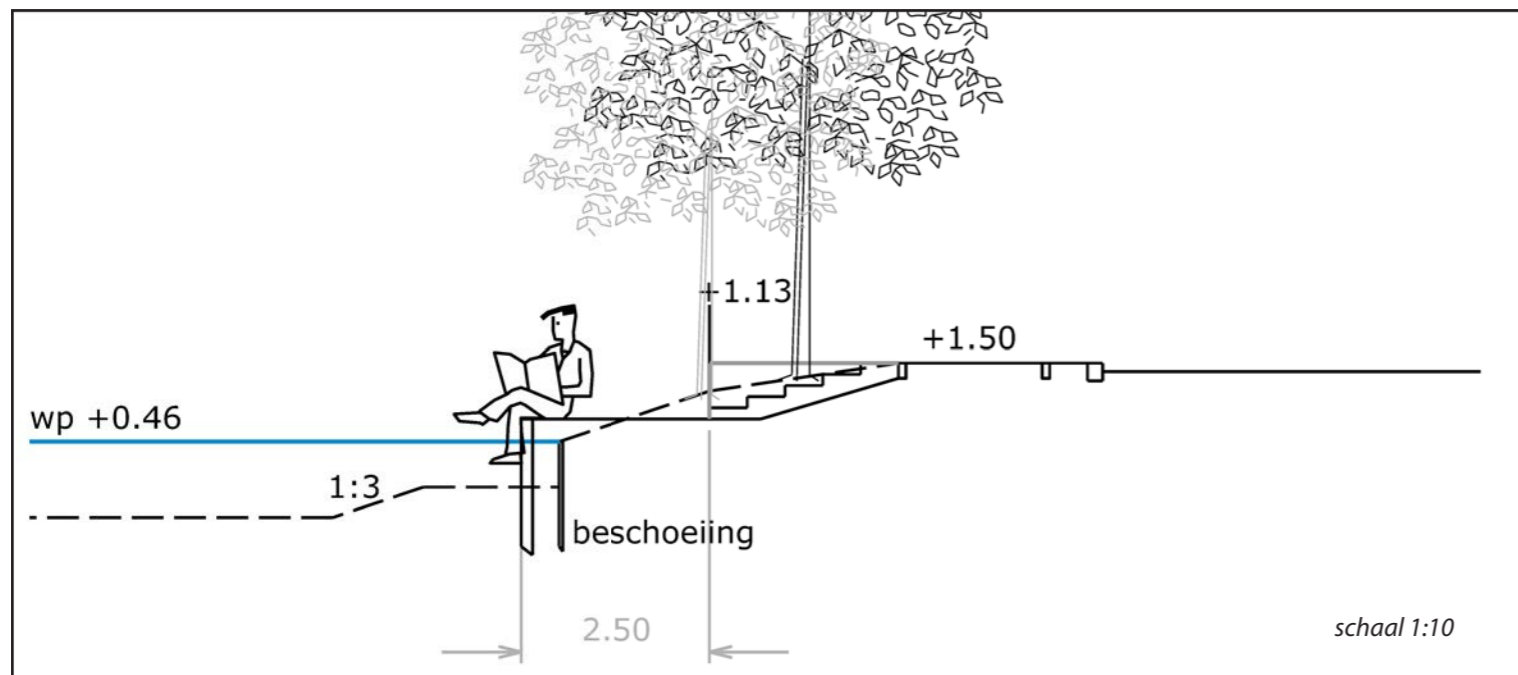

legenda

-  bankje en afvalbak
-  nieuwe boom
-  Japanse notenboom
-  bestaande boom
-  vlonder met trap en blokken
-  duiker (waterverbinding)
-  voetpad van halfverharding
-  oeverbeplanting, oever en bloemenmengsel

trap in het midden en blokken aan weerszijden

lage reling op de blokken, geschikt voor rolstoel en rollator

lange smalle vlonder