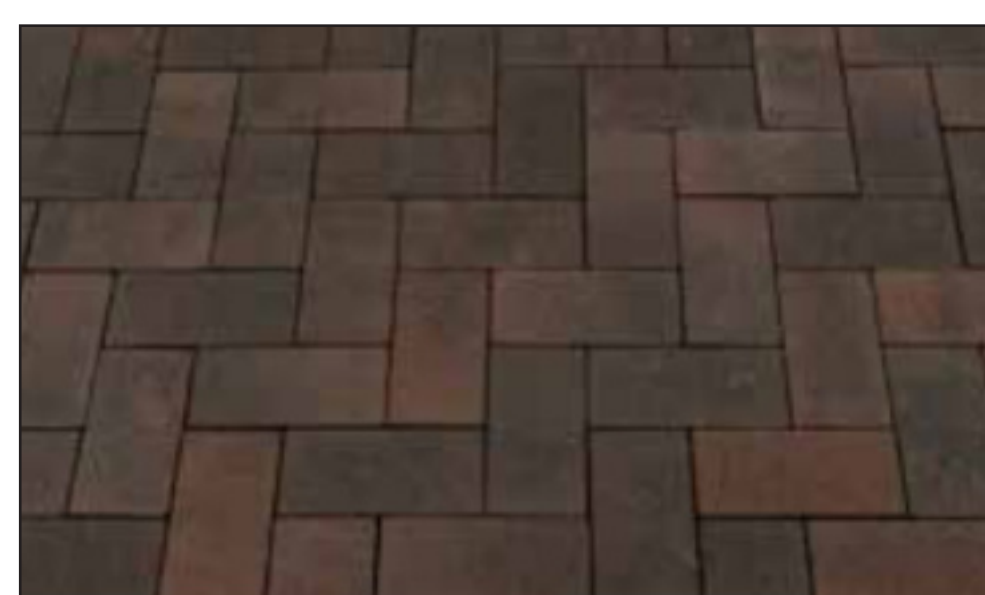

Legenda

-  Bestrating voetgangersgebied
-  Bestrating weg (woonerf)
-  Parkeervakken grastegels
-  Beplanting tot 150 cm
-  Beplanting vanaf 150 cm
-  Gras
-  Bestaande boom
-  Nieuwe boom
-  Boom kappen
-  Bloembollen
-  Speeltuin, nog in te vullen
-  Bankjes met afvalbak
-  Ondergrondse containers (grijs is bestaand, rood is nieuw)

Referentiebeelden

Bestrating voetgangersgebied

Parkeervakken grastegels

Kleurrijke beplanting

Bloembollen

Opgang brug - cortenstaal

De Kloosterdrift

Hier gaan we maximaal vergroenen. Er komen nieuwe plantvakken met kleurrijke beplanting. De parkeerplaats aan de Barnsteendrift wordt vergroend met grastegels in de parkeervakken en in de bermen planten we nieuwe bomen en bloembollen.

De opgang naar de Kloosterbrug wordt opgenknapt, de oude betonnen keermuurtjes vervangen we door roestkleurige stalen keermuren.