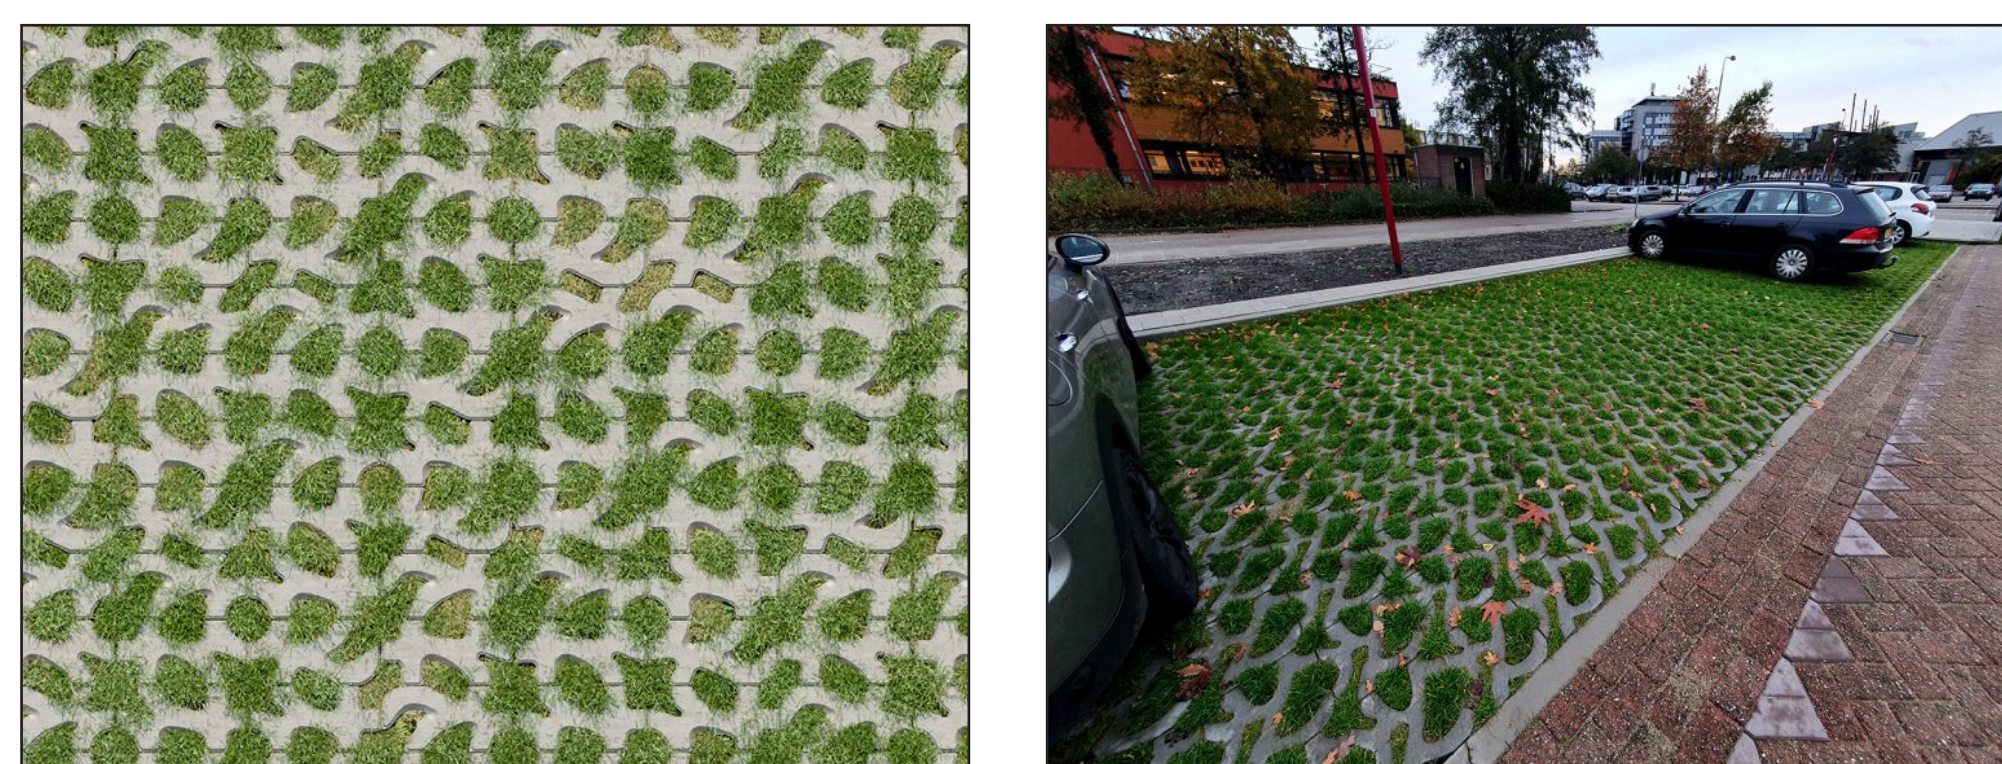

Legenda

-  Bestrating voetgangersgebied
-  Bestrating weg (woonerf)
-  Parkeervakken grastegels
-  Beplanting tot 150 cm
-  Beplanting vanaf 150 cm
-  Gras
-  Bestaande boom
-  Nieuwe boom
-  Boom kappen
-  Bloembollen
-  Speeltuin, nog in te vullen
-  Bankjes met afvalbak
-  Ondergrondse containers (grijs is bestaand, rood is nieuw)

Referentiebeelden

Bestrating voetgangersgebied

Parkeervakken grastegels

Kleurrijke beplanting

Bloembollen

Opgang brug - cortenstaal

De Kloosterdrift

Hier gaan we maximaal vergroenen. Er komen nieuwe plantvakken met kleurrijke beplanting. De parkeerplaats aan de Barnsteendrift wordt vergroend met grastegels in de parkeervakken en in de bermen planten we nieuwe bomen en bloembollen.

De opgang naar de Kloosterbrug wordt opgenknapt, de oude betonnen keermuurtjes vervangen we door roestkleurige stalen keermuren.