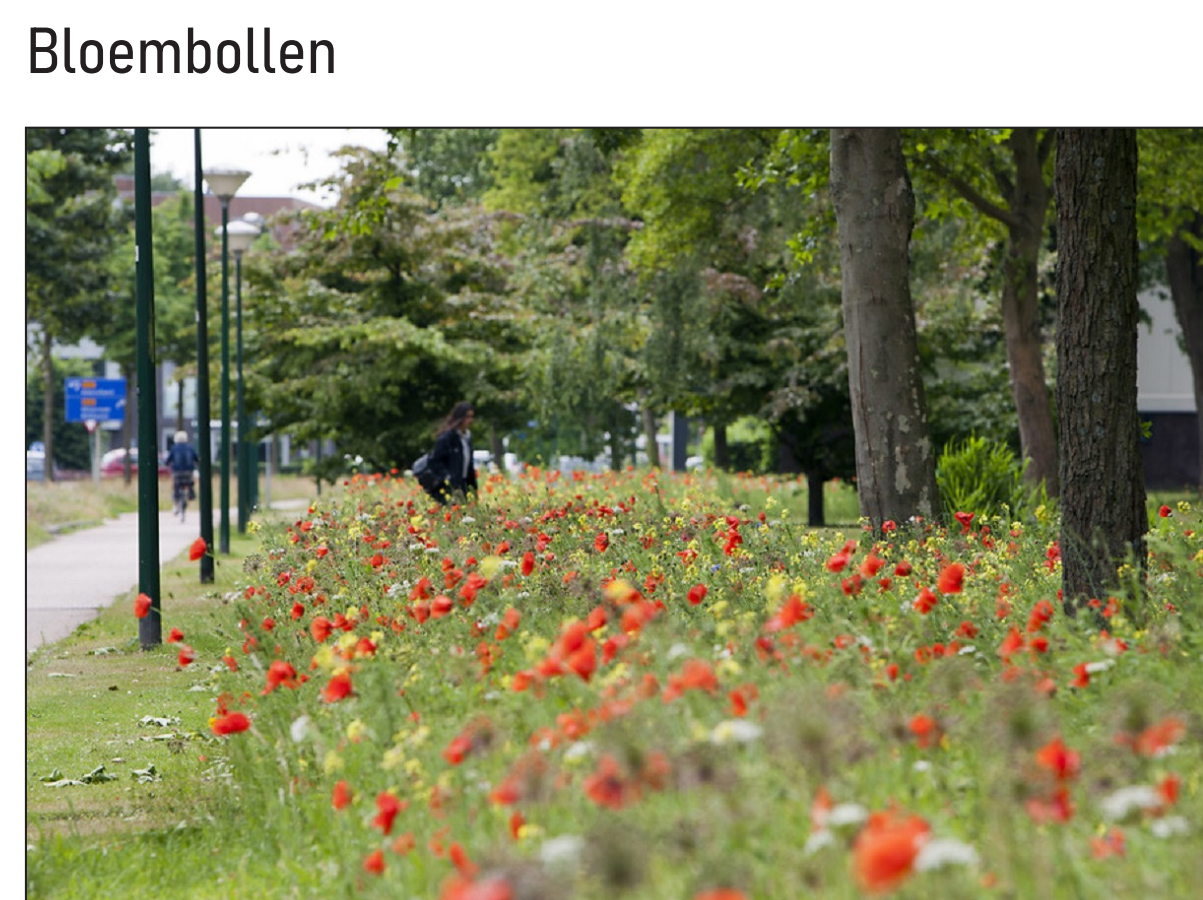

Legenda

-  Bestrating voetgangersgebied
-  Bestrating weg (woonerf)
-  Parkeervakken grastegels
-  Beplanting tot 150 cm
-  Beplanting vanaf 150 cm
-  Gras
-  Bestaande boom
-  Nieuwe boom
-  Boom kappen
-  Bloembollen
-  Bankjes met afvalbak
-  Ondergrondse containers (grijs is bestaand, rood is nieuw)

Referentiebeelden

De Kloosterdrift

Hier gaan we maximaal vergroenen. Er komen nieuwe plantvakken met kleurrijke beplanting. De parkeerplaats aan de Barnsteendrift wordt vergroend met grastegels in de parkeervakken en in de bermen planten we nieuwe bomen en bloembollen.