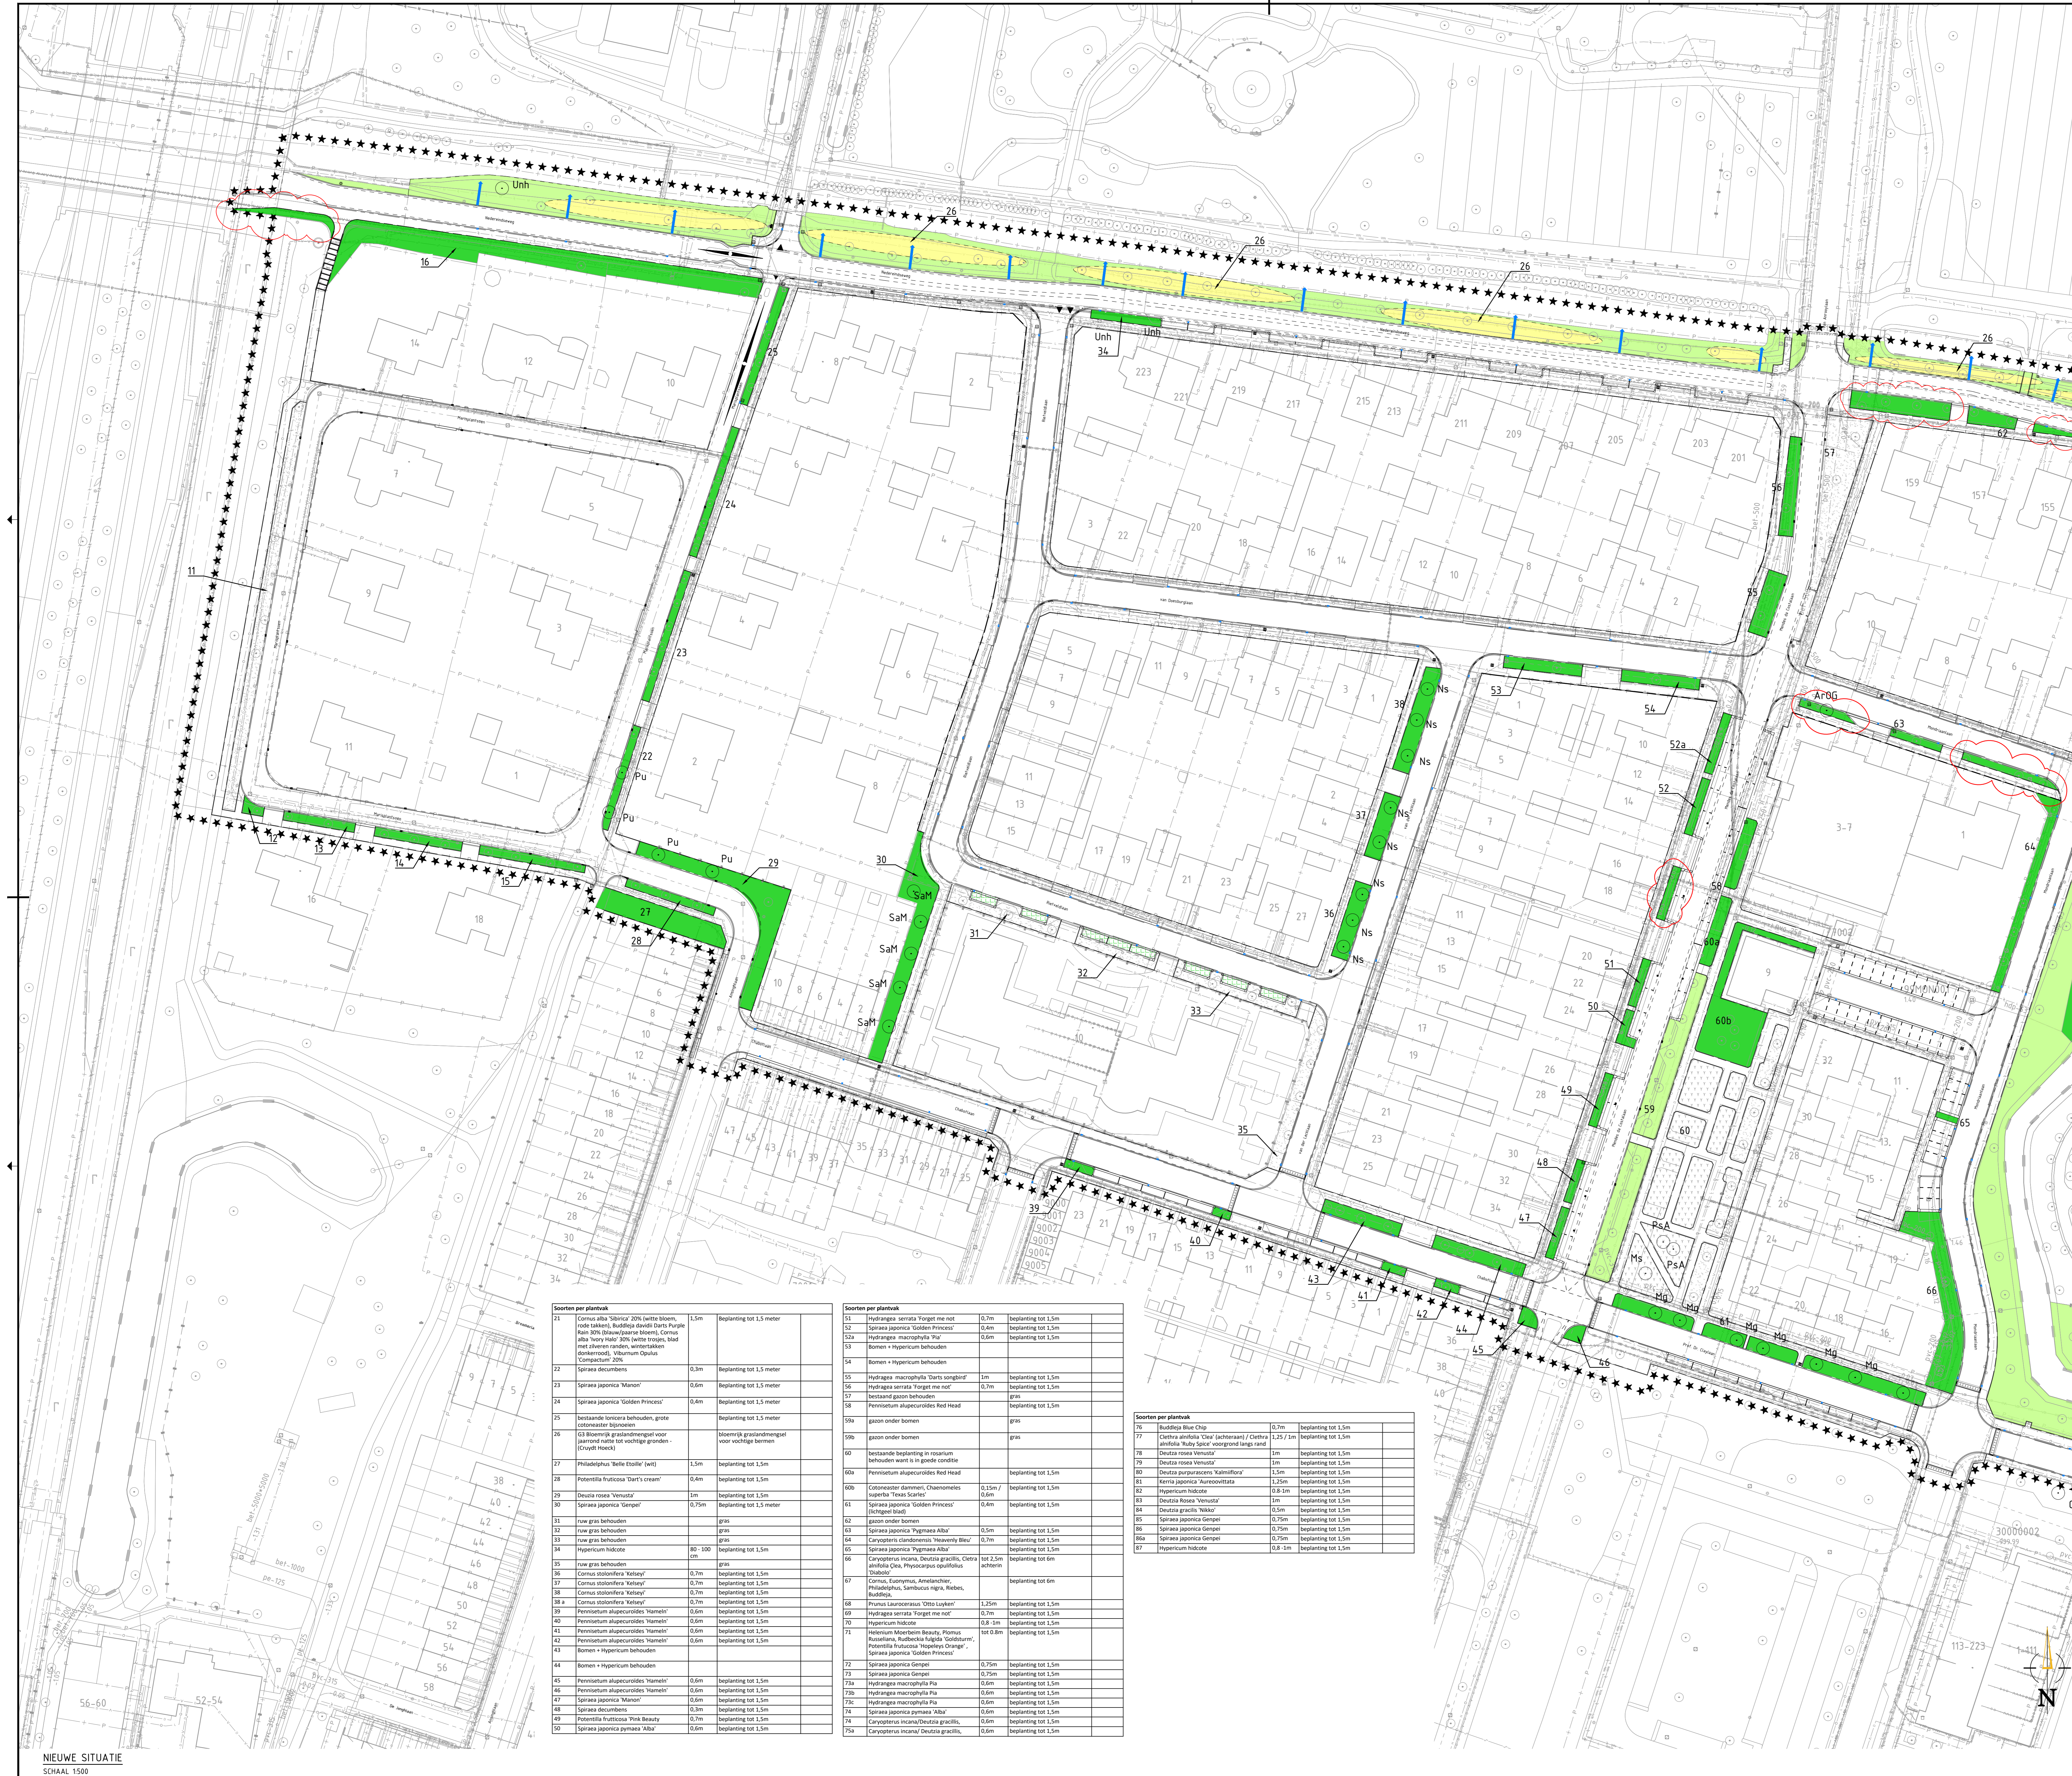

NIJEUWE SITUATIE
SCHAAL 1:500