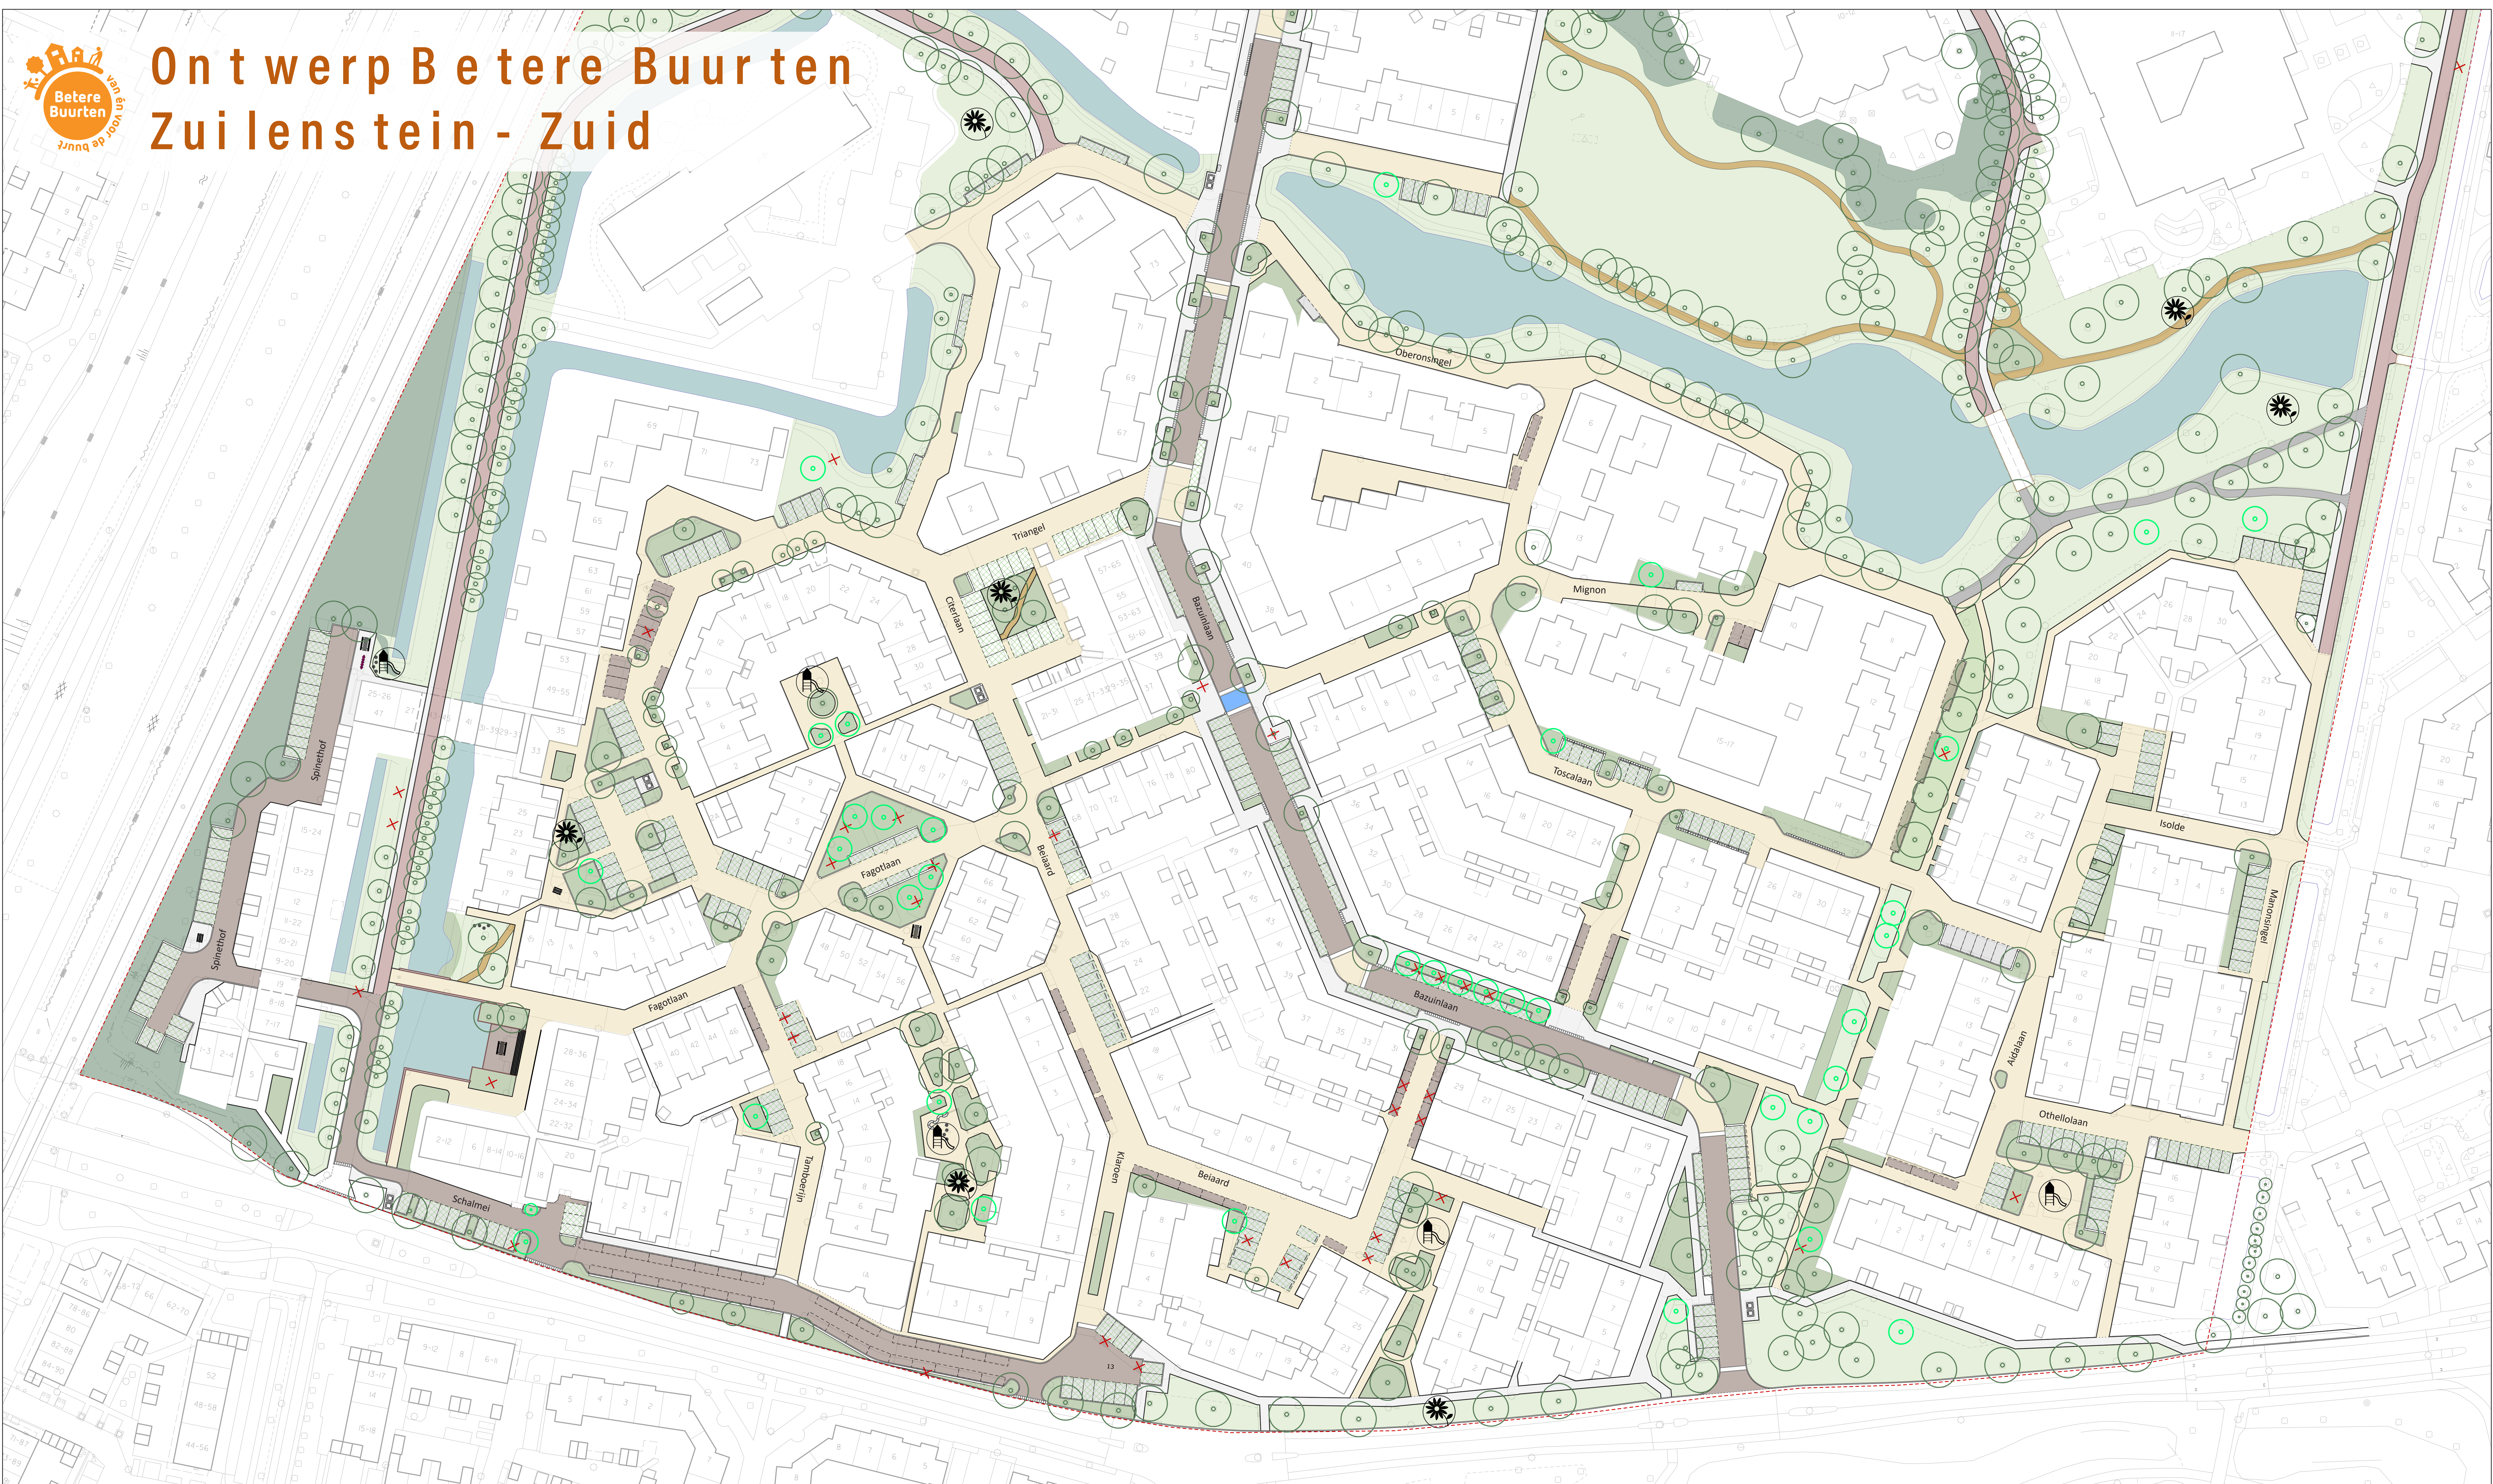

Ontwerp Beter Buurten Zuilenstein - Zuid

Legenda

Bestrating betonstraatstenen bruin 30 km weg		Parkeervakken grasbetonstenen	Parkeervakken betonstraatstenen bruin	Trottoir betontegels (30x30)	Picknickbank	Boom - kappen	Speelplek
Bestrating betonstraatstenen mengsel geel-grijs Woonerven en drempels		Parkeervakken betonstraatstenen bruin	Fietspad	Pad halfverharding	Boom - bestaand behouden	Gras	Kleurrijke beplanting toevoegen
				Pad asfalt	Boom - nieuw	Plantvak	